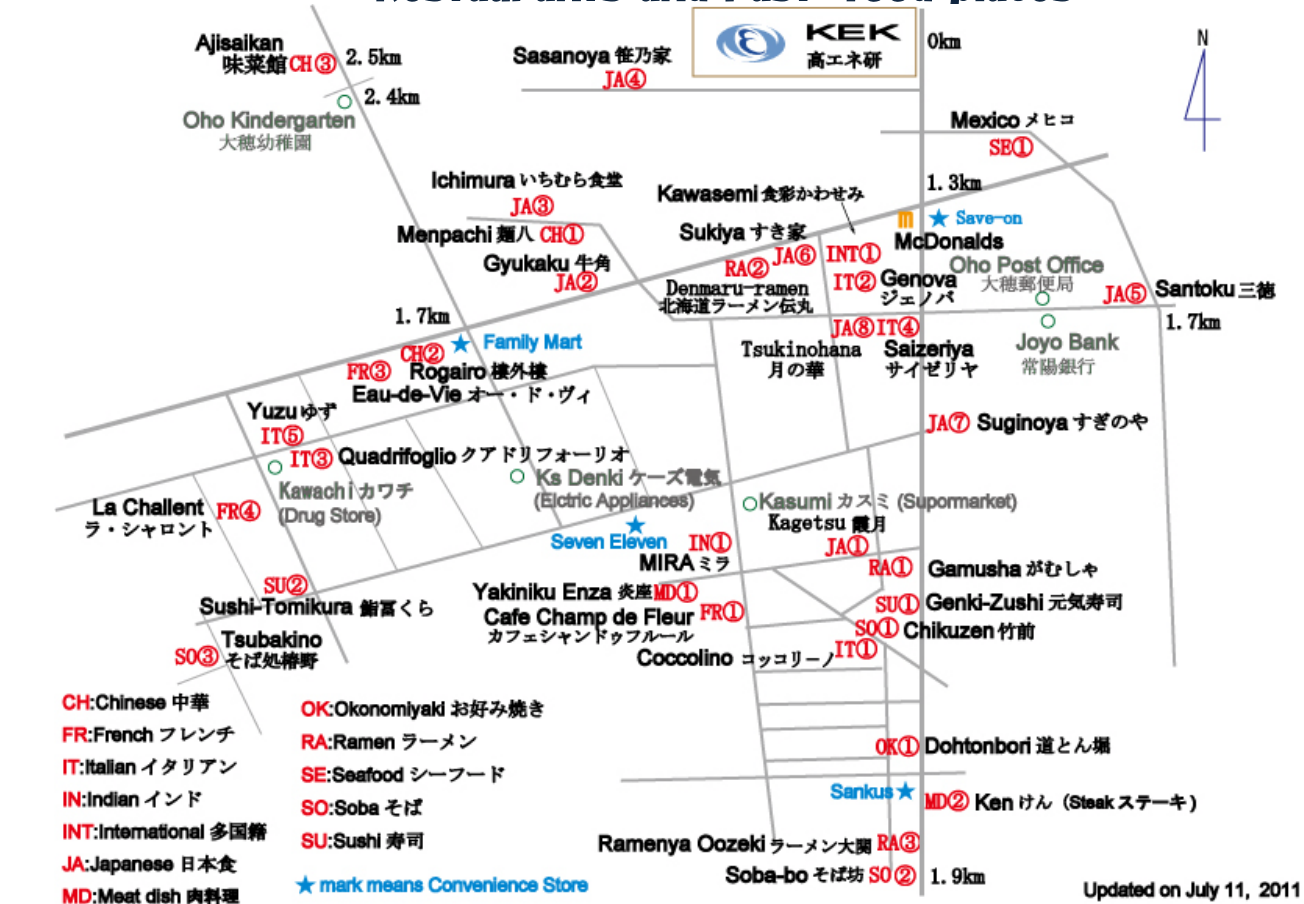

Restaurants and Fast-food places

Type	Name of Restaurant	Closed on / Business hours	Phone
CH ①	Menpachi 麺八	Mon /11:00-14:00, 16:00-21:00	
CH ②	Rogairo 樓外樓	/11:30-15:00, 17:00-22:00	
CH ③	Ajsaikan 味菜館	/11:00-15:00, 17:00-22:00	864-8853
FR ①	Café Champ de Fleur シャンドゥフルール	Sun /11:30-14:30, 18:00-22:00	864-6735
FR ③	Eau de Vie オー・ド・ヴィ	/11:30-14:30, 17:30-24:00	877-0611
FR ④	La Challeng ラ・シャロント	/11:30-14:00, 17:30-21:00	864-8778
IN ①	MIRA ミラ	/11:00-15:00, 17:00-23:00	864-3017
INT①	Kawasemi 食彩かわせみ	Thu /11:30-14:30, 17:30-23:00	864-8859
IT ①	Cocolino コッコリーノ	Sun, Mon1st /11:30-13:30, 17:30-21:30	864-4555
IT ②	Genova ジェノバ	/11:30-15:00, 17:30-22:00	864-3801
IT ③	Quadrifoglio クアドリフォーリオ	Mon /11:00-14:30, 17:30-21:30	864-2227
IT ④	Saizeriya サイゼリア	/11:00-02:00	857-8413
IT ⑤	Yuzu ゆず	Mon /11:00-15:00, 17:00-21:00	879-0933
JA ①	Kagetu 霞月	Wed /11:00-15:00, 17:00-22:00	877-4717
JA ②	Gyukaku 牛角	/17:00-24:00 (LO23:20)	877-1562
JA ③	Ichimura いちむら	/11:00-14:20, 17:00-21:00	864-0738
JA ④	Sasa-no-ya 笹乃屋	2nd,4th Wed /08:00-11:45, 13:30-16:45	864-1537
JA ⑤	Santoku 割烹三徳	Mon /11:00-14:00, 17:00-21:00	864-3109
JA ⑥	Suki-ya すき家	24hours open	864-7448
JA ⑦	Suginoya すぎのや	/11:00-01:30	877-0405
JA ⑧	Tsuki-no-hana 月の華	/11:00-14:30, 17:00-22:00	864-2421
MD ①	Yakiniku Enza 焼き肉 炎座	/11:45-23:00 (L・O 22:30)	879-0860
MD ②	Ken けん	/11:00-23:00(L・O 22:30)	879-1129
OK ①	Dohton-bori 道とん堀	/11:30-23:00	879-0417
RA ①	Denmaru 伝丸	/11:30-00:00	
RA ②	Gamusya がむしゃ	Mon, 3rdTue/11:30-15:00, 17:30-22:00	
RA ③	Ramen Oozeki ラーメン大関	/11:30-24:00 (L・O 23:30)	879-0270
SE ①	Mexico メヒコ	/11:30-21:00	864-3005
SO ①	Chikuzen そば処竹前	Wed /11:30-14:30, 17:30-22:00	864-3199
SO ②	Soba-bo そば坊	/11:00-24:00	877-4233
SO ③	Tsubaki-no そば処椿野	Thu/11:30-14:30,17:30-20:30(Wed,Sat Closed)	864-8985
SU ①	Genki-zushi 元気寿司	/11:00-23:00	864-7191
SU ②	Sushi Tomikura 鮭富くら	Mon /11:30-15:00,LO14:00, 17:00-23:00,LO22:00	879-1238