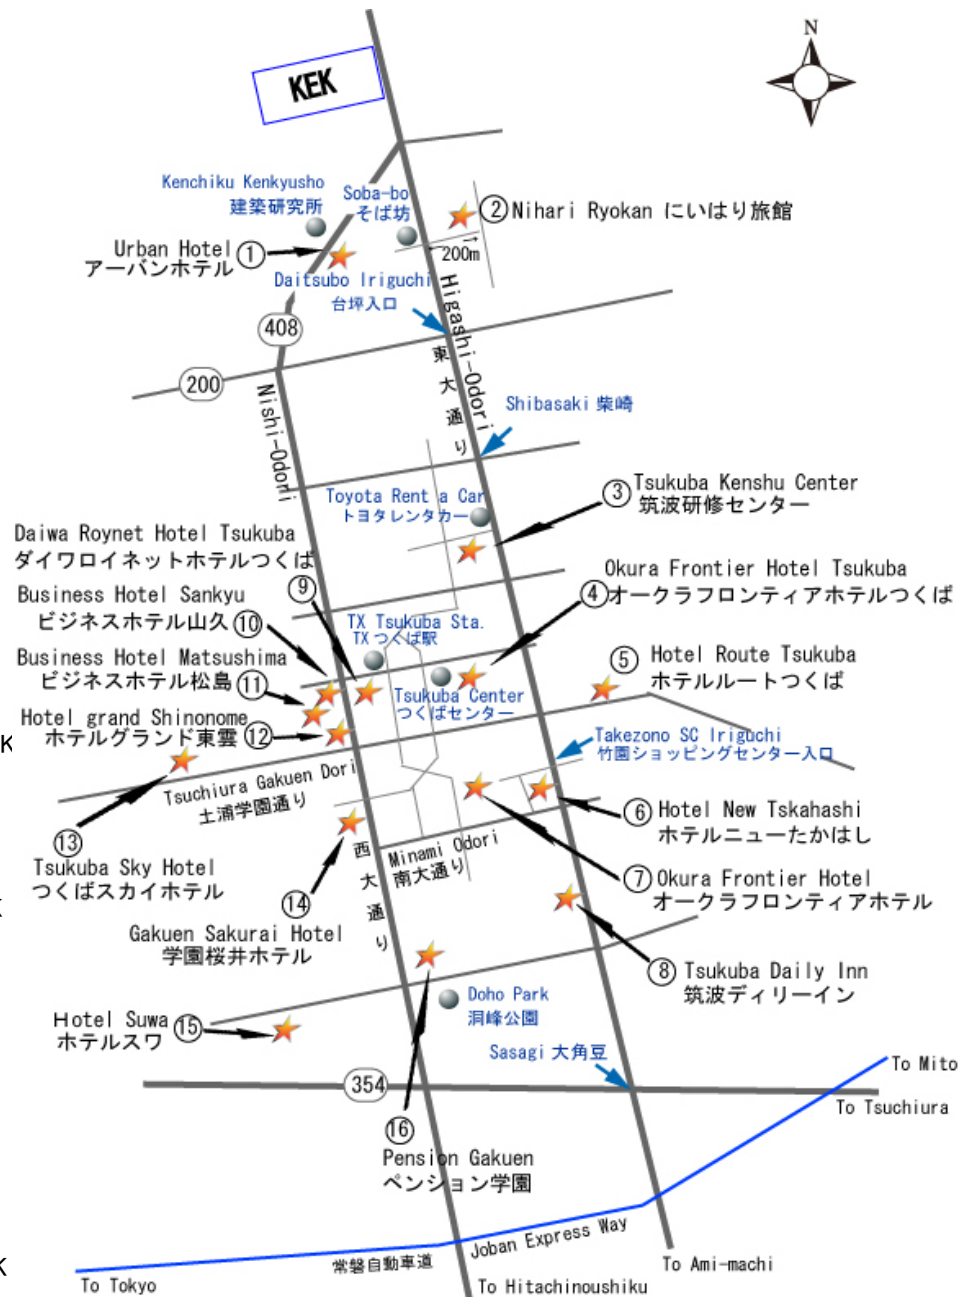

029-851-5152 / 3,600yen～
 ・KEKから約7.4km,車で15分
 ・バス利用:妻木→KEK

④Okura Frontier Hotel Tsukuba オークラフロンティアホテルつくば

029-852-1112 / 11,550yen～
 ・KEKから約9.0km,車で18分
 ・バス利用:つくばセンター→KEK

⑤Hotel Route Tsukuba ホテルルートつくば

029-860-2111 / 6,300yen～
 ・KEKから約9.6km,車で19分
 ・バス利用:花室交差点→つくばセンター→KEK

⑧Tsukuba Daily Inn つくばディリーイン

029-851-0003 / 4,800yen～
 ・KEKから約9.8km,車で20分
 ・バス利用:千現1丁目→つくばセンター→KEK

⑨Daiwa Roynet Hotel Tsukuba ダイワロイネットホテル

029-863-3777 / 7,000yen～
 ・KEKから約9.2km,車で19分
 ・バス利用:つくばセンター→KEK

⑩Business Hotel Sankyu ビジネスホテル山久

029-852-3939 / 5,000yen～
 ・KEKから約9.3km,車で19分
 ・バス利用:つくばセンター→KEK

⑪Business Hotel Matsushima ビジネスホテル松島

029-856-1191 / 6,500yen～
 ・KEKから約9.5km,車で19分
 ・バス利用:つくばセンター→KEK

⑫Hotel Grand Shinonome ホテルグランド東雲

029-856-2212 / 6,300yen～
 ・KEKから約9.8km,車で20分
 ・バス利用:つくばセンター→KEK

⑬Tsukuba Sky Hotel つくばスカイホテル

029-851-0008 / 5,900yen～
 ・KEKから約10.4km,車で21分
 ・バス利用:つくばセンター→KEK

⑭Gakuen Sakurai Hotel 学園桜井ホテル

029-851-3011 / 4,800yen～
 ・KEKから約10.1km,車で20分
 ・バス利用:つくばセンター→KEK

⑮Hotel Suwa ホテルスワ