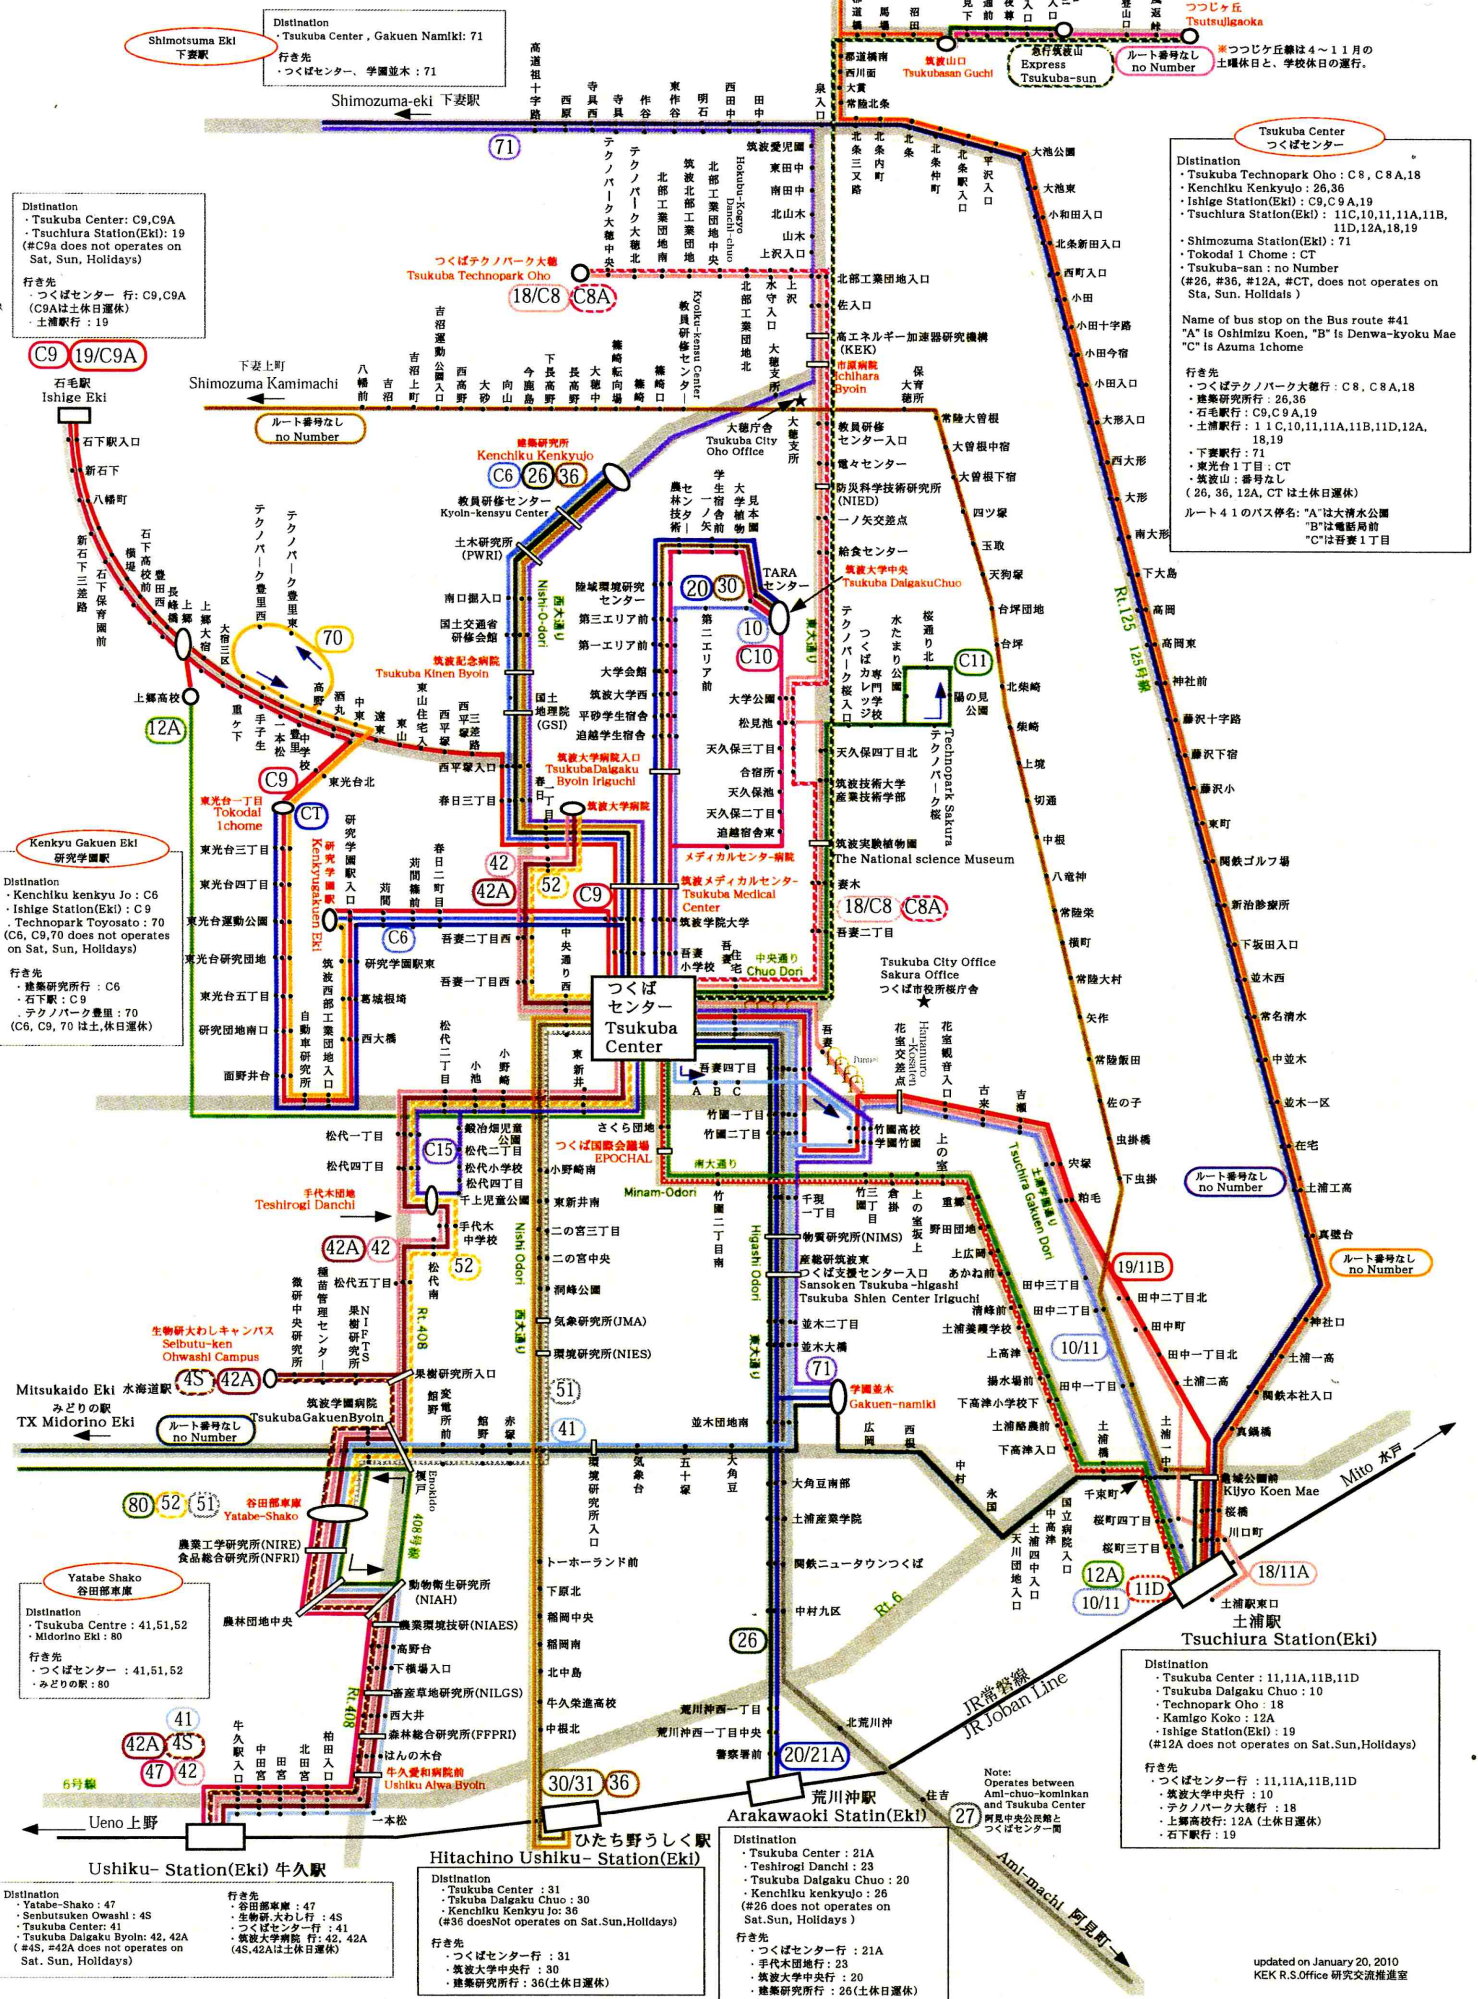

関東鉄道バス路線系統図 Kanto-Tetsudo Bus Route Map

Shimoizuma Eki
下妻駅

Destination
Tsukuba Center, Gakuen Namiki: 71

行き先
つくばセンター、学園南木: 71

Destination
Tsukuba Center: C9, C9A
Tsukuba Station(Eki): 19
(#C9A does not operate on Sat, Sun, Holidays)

行き先
つくばセンター 行: C9, C9A
(C9Aは土日休)

土浦駅行: 19

Tsukuba Center
つくばセンター

Destination
Tsukuba Technopark Oho: C8, C8A, 18
Kenchiku Kenkyujo: 26, 36
Ishige Station(Eki): C9, C9A, 19
Tsuchiura Station(Eki): 11C, 10, 11, 11A, 11B, 11D, 12A, 18, 19

Shimoizuma Station(Eki): 71
Tokodal 1 Chome: CT
Tsukuba-san: no Number
(#26, #36, #12A, #CT, does not operate on Sta, Sun, Holidays)

Name of bus stop on the Bus route #41
"A" is Oshimizue Koen, "B" is Denwa-kyoku Mae
"C" is Azuma Ichome

行き先
つくばテクノパーク大館行: C8, C8A, 18
建築研究所行: 26, 36
石毛駅行: C9, C9A, 19
土浦駅行: 11C, 10, 11, 11A, 11B, 11D, 12A, 18, 19

下妻駅行: 71
東光台1丁目: CT
筑波山: 番号なし
(26, 36, 12A, CT は土日休)

ルート41のバス停名: "A"は大清水公園
"B"は電話局前
"C"は吾妻1丁目

Kenkyu Gakuen Eki
研究学園駅

Destination
Kenchiku kenkyu Jo: C6
Ishige Station(Eki): C9
Technopark Toyosato: 70
(C6, C9, 70 does not operate on Sat, Sun, Holidays)

行き先
建築研究所行: C6
石下駅行: C9
テクノパーク豊里: 70
(C6, C9, 70 は土日休)

Yatabe Shako
谷田部車庫

Destination
Tsukuba Centre: 41, 51, 52
Midorino Eki: 80

行き先
つくばセンター: 41, 51, 52
みどりの駅: 80

Hitachino Ushiku- Station(Eki)

Destination
Tsukuba Center: 31
Tsukuba Dalgaku Chuo: 30
Kenchiku Kenkyu Jo: 36
(#36 doesNot operate on Sat, Sun, Holidays)

行き先
つくばセンター行: 31
筑波大学中央行: 30
建築研究所行: 36(土日休)

Arakawaoki Statin(Eki)

Destination
Tsukuba Center: 21A
Teshirogi Danchi: 23
Tsukuba Dalgaku Chuo: 20
Kenchiku kenkyujo: 26
(#26 does not operate on Sat, Sun, Holidays)

行き先
つくばセンター行: 21A
手代木団地行: 23
筑波大学中央行: 20
建築研究所行: 26(土日休)

Tsuchiura Station(Eki)

Destination
Tsukuba Center: 11, 11A, 11B, 11D
Tsukuba Dalgaku Chuo: 10
Technopark Oho: 18
Kamigo Koko: 12A
Ishige Station(Eki): 19
(#12A does not operate on Sat, Sun, Holidays)

行き先
つくばセンター行: 11, 11A, 11B, 11D
筑波大学中央行: 10
テクノパーク大館行: 18
上野原高校行: 12A(土日休)

Note:
Operates between
Ami-chuo-kominan
and Tsukuba Center
阿見中央公民館と
つくばセンター間